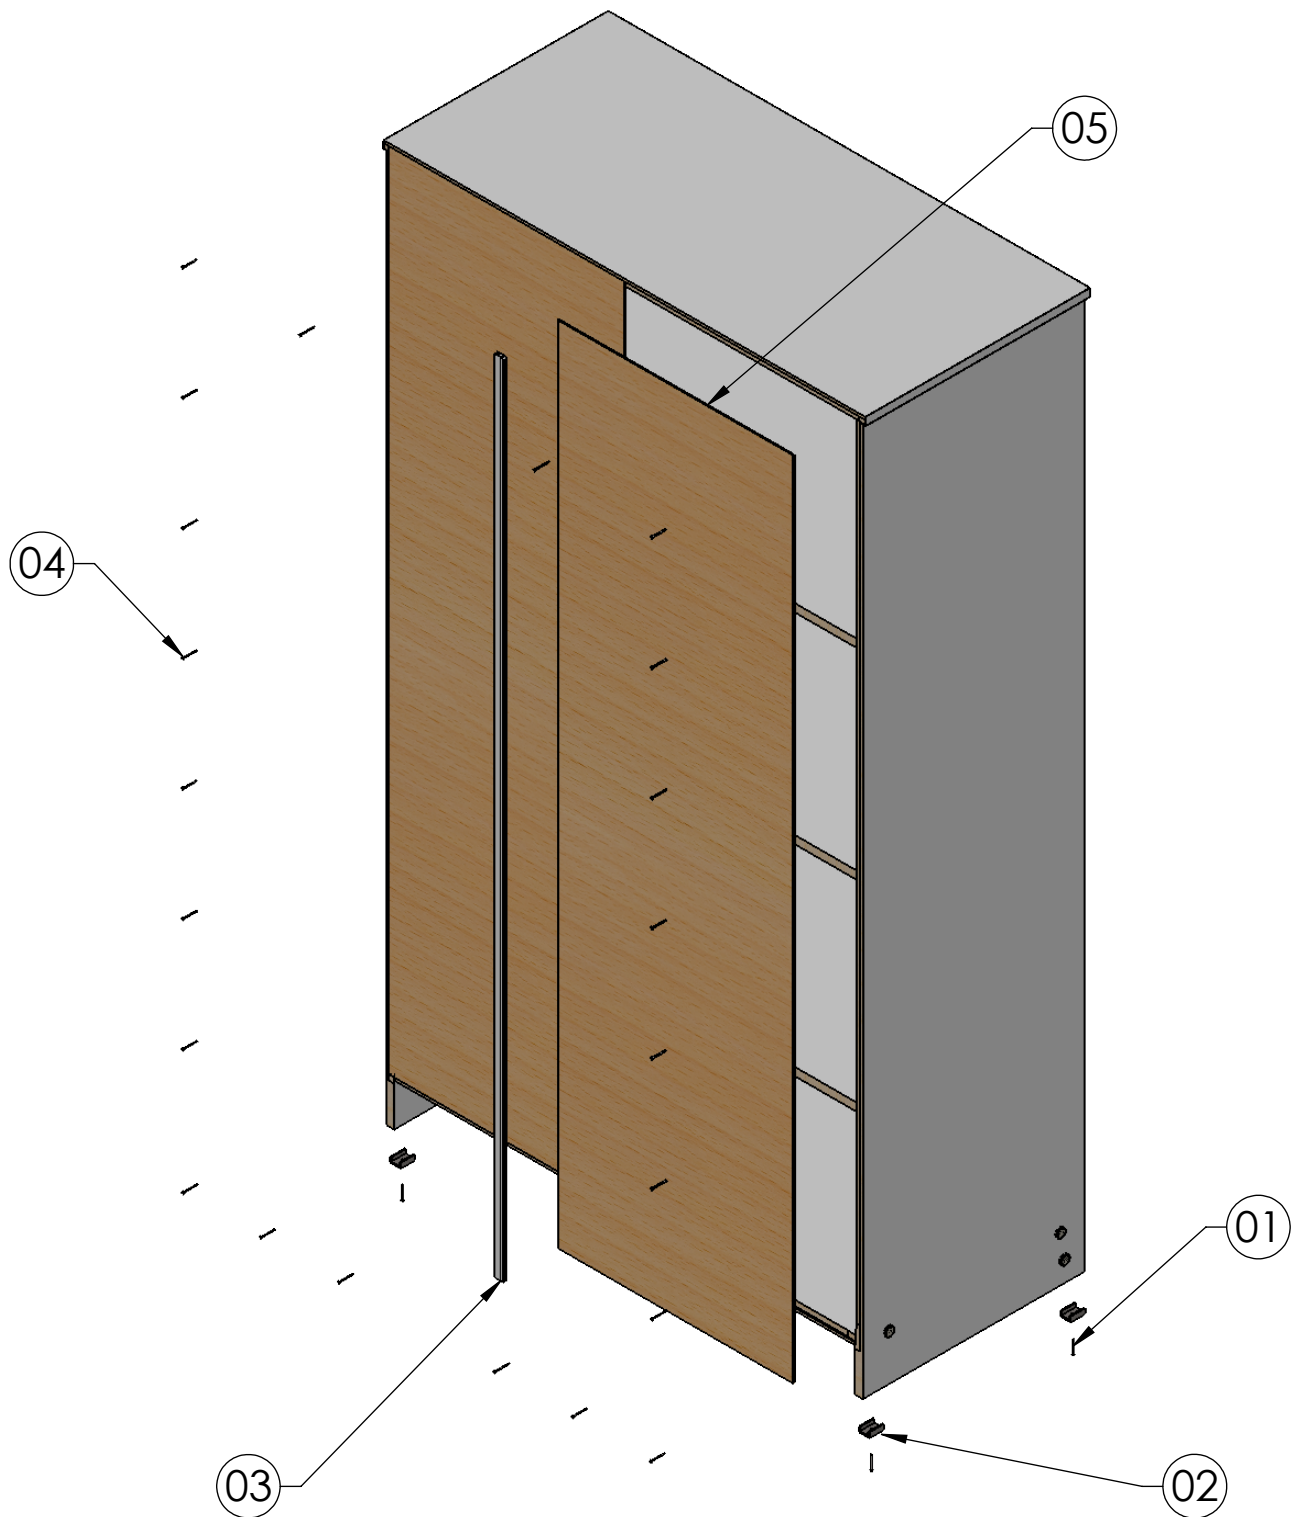

MANUAL DE MONTAGEM ARMÁRIO DUAS PORTAS SEM REFORÇO

Nº DO ITEM	DESCRIÇÃO	QTD.
1	TAMPO SUPERIOR ARMÁRIO 2 PORTAS SEM REFORÇO	1
2	TAMBOR SOPFIX 15X11,5 mm	4
3	ADESIVO TAPA FURO MINIFIZ	4
4	LATERAL DIREITA ARMÁRIO	1
5	PRATELEIRA ARMÁRIO 2 PORTAS SEM REFORÇO	3
6	CANTONEIRA METÁLICA 25X25 mm	1
7	PARAFUSO CAB. CHATA 3,5X14	4
8	RODAPÉ ARMÁRIO 2 PORTAS	1
9	TAMPO INFERIOR ARMÁRIO 2 PORTAS COM REFORÇO	1
10	TAPA PARAFUSO CAB. 13	6
11	PARAFUSO 7X60 CABEÇA 13	6
12	CAVILHA	12
13	LATERAL ESQUERDA ARMÁRIO	1
14	PARAFUSO MINIFIX SIMPLES 6X34 mm	6

MANUAL DE MONTAGEM ARMÁRIO DUAS PORTAS SEM REFORÇO

Nº DO ITEM	DESCRIÇÃO	QTD.
1	PREGO 13X15 mm	5
2	SAPATA 15X27 mm	5
3	PERFIL H BRANCO	1
4	PREGO 10X10	60
5	FUNDO EUCA PLAC ARMÁRIO 2 PORTAS (ARM. DESMONTADO)	2

MANUAL DE MONTAGEM ARMÁRIO DUAS PORTAS SEM REFORÇO

Nº DO ITEM	DESCRIÇÃO	QTD.
1	PARAFUSO CAB. CHATA 3,5X14	38
2	TARGETA (PINO P/ TRAVAMENTO)	2
3	PARAFUSO PARA PUXADOR 4X24 CAB. PANELA	4
4	PORTA DIREITA ARMÁRIO	1
5	BATENTE	2
6	FECHADURA SOPRANO	1
7	PUXADOR	2
8	PORTA ESQUERDA ARMÁRIO	1
9	DOBRA DIÇA CALÇO SUPER ALTO SB60 SLIDE-ON 35mm	6