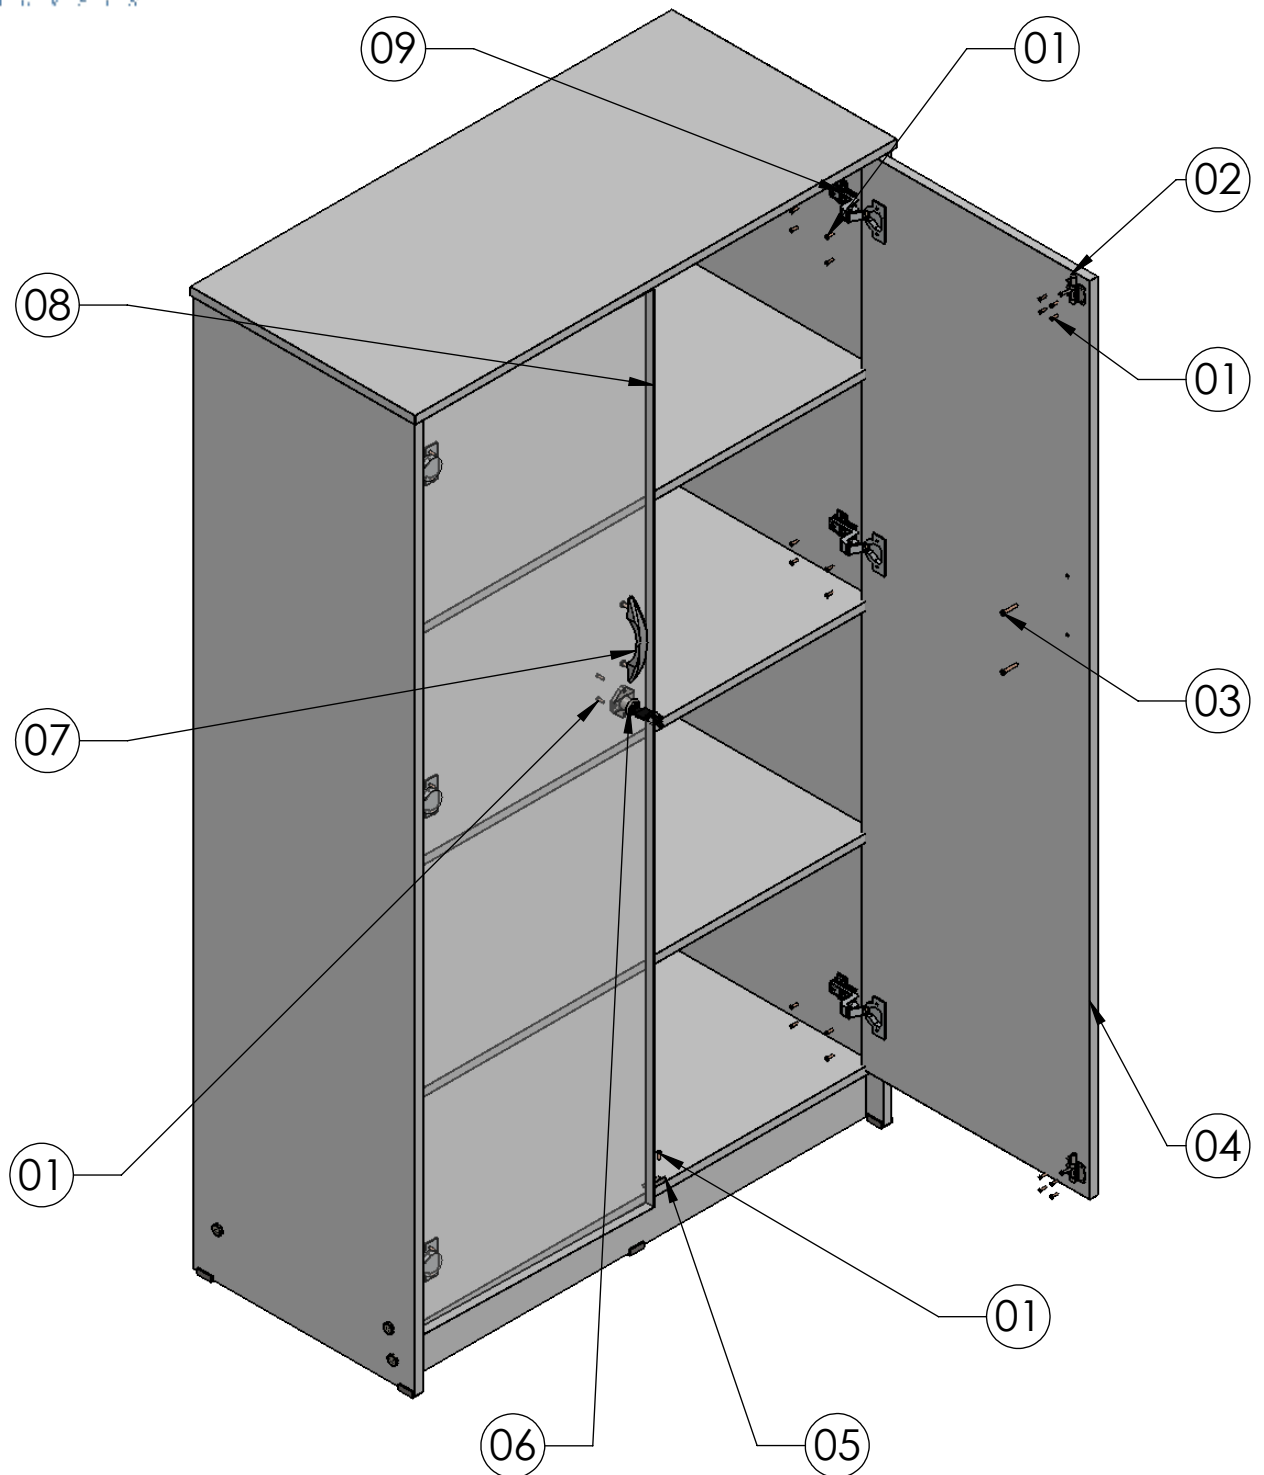

MANUAL DE MONTAGEM ARMÁRIO DUAS PORTAS SEM REFORÇO

Nº DO ITEM	DESCRIÇÃO	QTD.
1	TAMPO SUPERIOR ARMÁRIO 2 PORTAS SEM REFORÇO	1
2	TAMBOR SOPFIX 15X11,5 mm	4
3	ADESIVO TAPA FURO MINIFIZ	4
4	LATERAL DIREITA ARMÁRIO	1
5	PRATELEIRA ARMÁRIO 2 PORTAS SEM REFORÇO	3
6	CANTONEIRA METÁLICA 25X25 mm	1
7	PARAFUSO CAB. CHATA 3,5X14	4
8	RODAPÉ ARMÁRIO 2 PORTAS	1
9	TAMPO INFERIOR ARMÁRIO 2 PORTAS COM REFORÇO	1
10	TAPA PARAFUSO CAB. 13	6
11	PARAFUSO 7X60 CABEÇA 13	6
12	CAVILHA	12
13	LATERAL ESQUERDA ARMÁRIO	1
14	PARAFUSO MINIFIX SIMPLES 6X34 mm	6

MANUAL DE MONTAGEM ARMÁRIO DUAS PORTAS SEM REFORÇO

Nº DO ITEM	DESCRIÇÃO	QTD.
1	PREGO 13X15 mm	5
2	SAPATA 15X27 mm	5
3	PERFIL H BRANCO	1
4	PREGO 10X10	60
5	FUNDO EUCA PLAC ARMÁRIO 2 PORTAS (ARM. DESMONTADO)	2

MANUAL DE MONTAGEM ARMÁRIO DUAS PORTAS SEM REFORÇO

Nº DO ITEM	DESCRIÇÃO	QTD.
1	PARAFUSO CAB. CHATA 3,5X14	38
2	TARGETA (PINO P/ TRAVAMENTO)	2
3	PARAFUSO PARA PUXADOR 4X24 CAB. PANELA	4
4	PORTA DIREITA ARMÁRIO	1
5	BATENTE	2
6	FECHADURA SOPRANO	1
7	PUXADOR	2
8	PORTA ESQUERDA ARMÁRIO	1
9	DOBRA DIÇA CALÇO SUPER ALTO SB60 SLIDE-ON 35mm	6