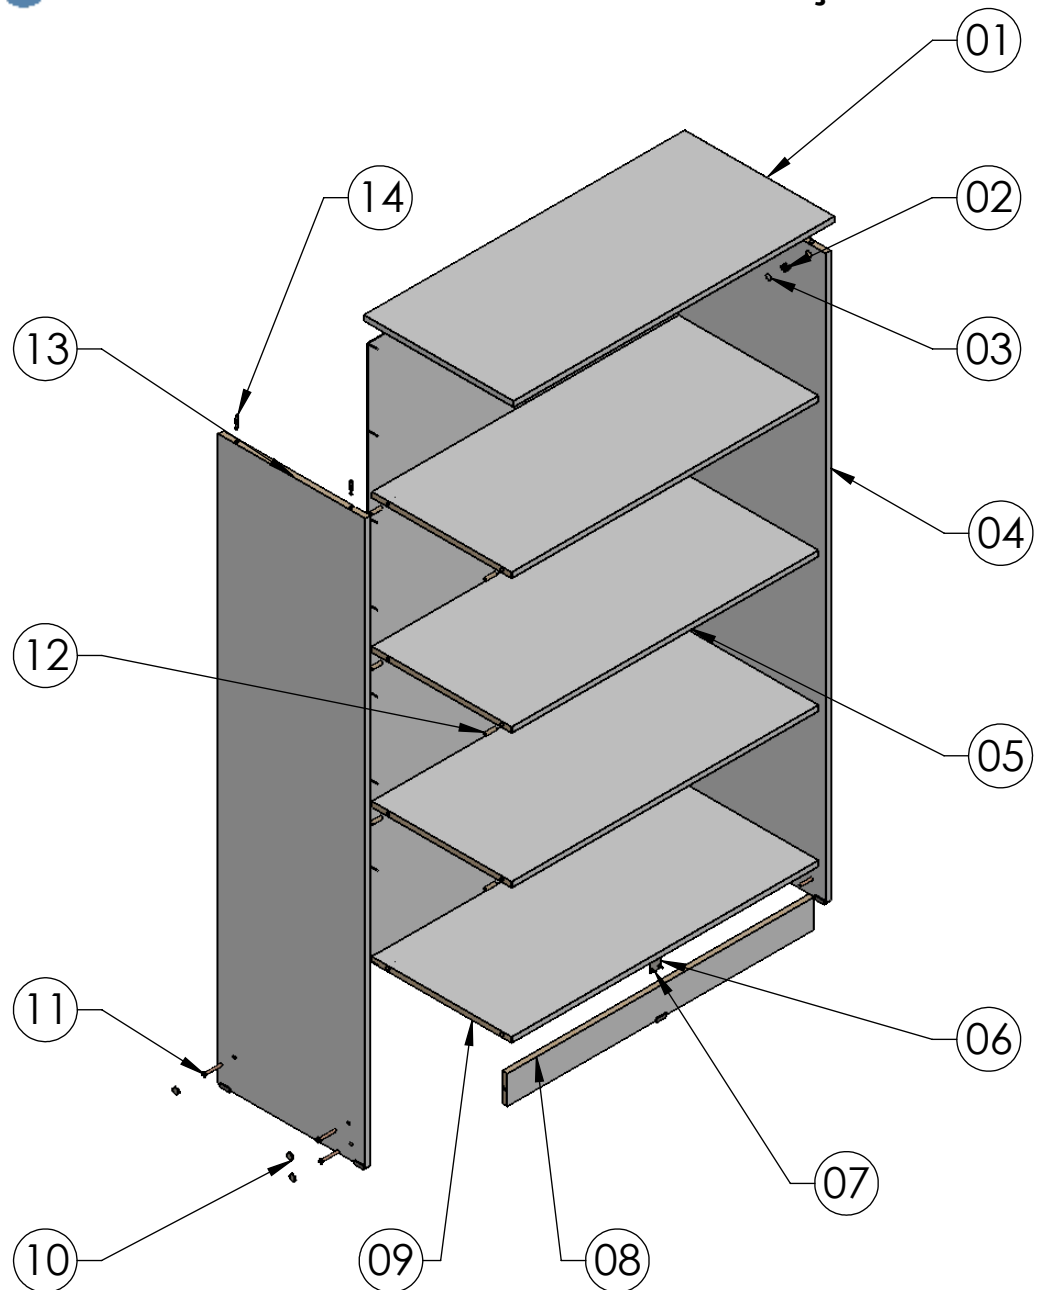

MANUAL DE MONTAGEM ARMÁRIO DUAS PORTAS SEM REFORÇO

Nº DO ITEM	DESCRIÇÃO	QTD.
1	TAMPO SUPERIOR ARMÁRIO 2 PORTAS SEM REFORÇO	1
2	TAMBOR SOPFIX 15X11,5 mm	4
3	ADESIVO TAPA FURO MINIFIZ	4
4	LATERAL DIREITA ARMÁRIO	1
5	PRATELEIRA ARMÁRIO 2 PORTAS SEM REFORÇO	3
6	CANTONEIRA METÁLICA 25X25 mm	1
7	PARAFUSO CAB. CHATA 3,5X14	4
8	RODAPÉ ARMÁRIO 2 PORTAS	1
9	TAMPO INFERIOR ARMÁRIO 2 PORTAS COM REFORÇO	1
10	TAPA PARAFUSO CAB. 13	6
11	PARAFUSO 7X60 CABEÇA 13	6
12	CAVILHA	12
13	LATERAL ESQUERDA ARMÁRIO	1
14	PARAFUSO MINIFIX SIMPLES 6X34 mm	6

MANUAL DE MONTAGEM ARMÁRIO DUAS PORTAS SEM REFORÇO

Nº DO ITEM	DESCRIÇÃO	QTD.
1	PREGO 13X15 mm	5
2	SAPATA 15X27 mm	5
3	PERFIL H BRANCO	1
4	PREGO 10X10	60
5	FUNDO EUCA PLAC ARMÁRIO 2 PORTAS (ARM. DESMONTADO)	2

MANUAL DE MONTAGEM ARMÁRIO DUAS PORTAS SEM REFORÇO

Nº DO ITEM	DESCRIÇÃO	QTD.
1	PARAFUSO CAB. CHATA 3,5X14	38
2	TARGETA (PINO P/ TRAVAMENTO)	2
3	PARAFUSO PARA PUXADOR 4X24 CAB. PANELA	4
4	PORTA DIREITA ARMÁRIO	1
5	BATENTE	2
6	FECHADURA SOPRANO	1
7	PUXADOR	2
8	PORTA ESQUERDA ARMÁRIO	1
9	DOBRA DIÇA CALÇO SUPER ALTO SB60 SLIDE-ON 35mm	6