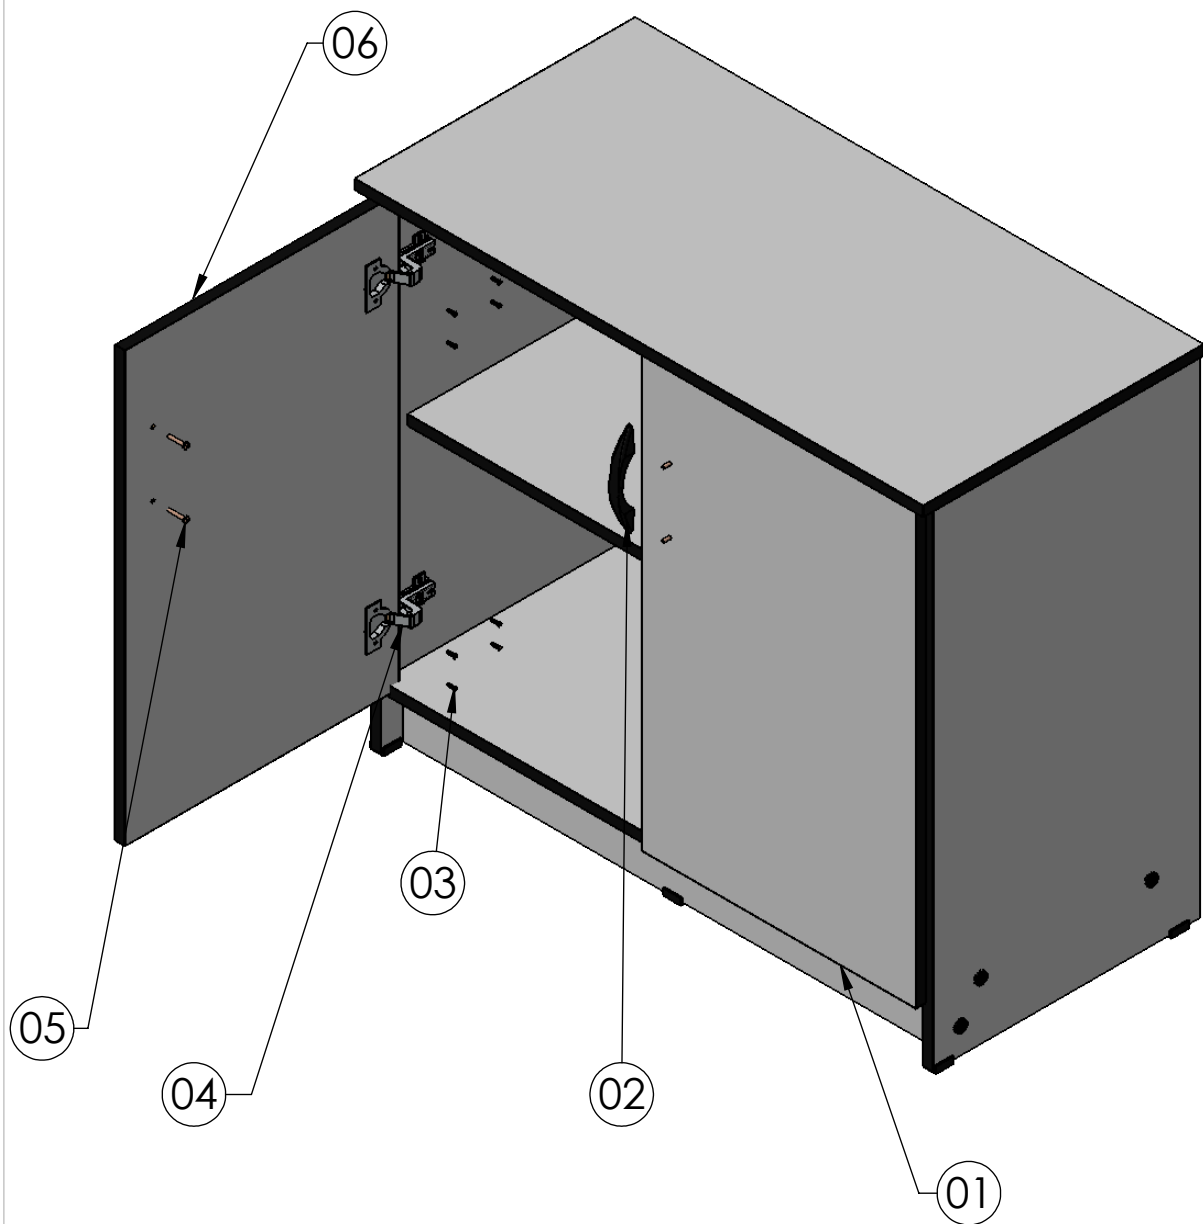

MANUAL DE MONTAGEM BALCÃO DUAS PORTAS DE ABRIR SEM CHAVE

Nº DO ITEM	DESCRIÇÃO	QTD.
1	TAMPO SUPERIOR BALCÃO DUAS PORTA 850X420X15mm	1
2	LATERAL DIREITA BALCÃO 732X400X15mm	1
3	PRATELEIRA BALCÃO 2 PORTAS 810X357X15mm	1
4	TRAVESSA VERTICAL BALCÃO 2 PORTAS 637X50X15mm	1
5	RODAPÉ BALCÃO 2 PORTAS 810X80X15mm	1
6	CAVILHA	12
7	TAMPO INFERIOR BALCÃO 2 PORTAS 810X395X15mm	1
8	TAPA PARAFUSO CAB. 13	6
9	PARAFUSO 7X60 CABEÇA 13	6
10	LATERAL ESQUERDA BALCÃO 732X400X15 mm	1

Nº DO ITEM	DESCRIÇÃO	QTD.
1	PREGO 13X15 mm	5
2	SAPATA 15X27 mm	5
3	PREGO 10X10	30
4	FIXADOR DE FUNDO EUCAPLAC	4
5	FUNDO EUCAPLAC ARMÁRIO 2 PORTAS (ARM. DESMONTADO)	2

Nº DO ITEM	DESCRIÇÃO	QTD.
1	PORTA DIREITA BALCÃO SEM CHAVE 644X410X15mm	1
2	PUXADOR	2
3	PARAFUSO CAB. CHATA 3,5X14	16
4	DOBRADIÇA CALÇO ALTO SB60 MDF 35MM	4
5	PARAFUSO PARA PUXADOR 4X25 CAB. PANELA	4
6	PORTA ESQUERDA BALCÃO SEM CHAVE 644X410X15mm	1