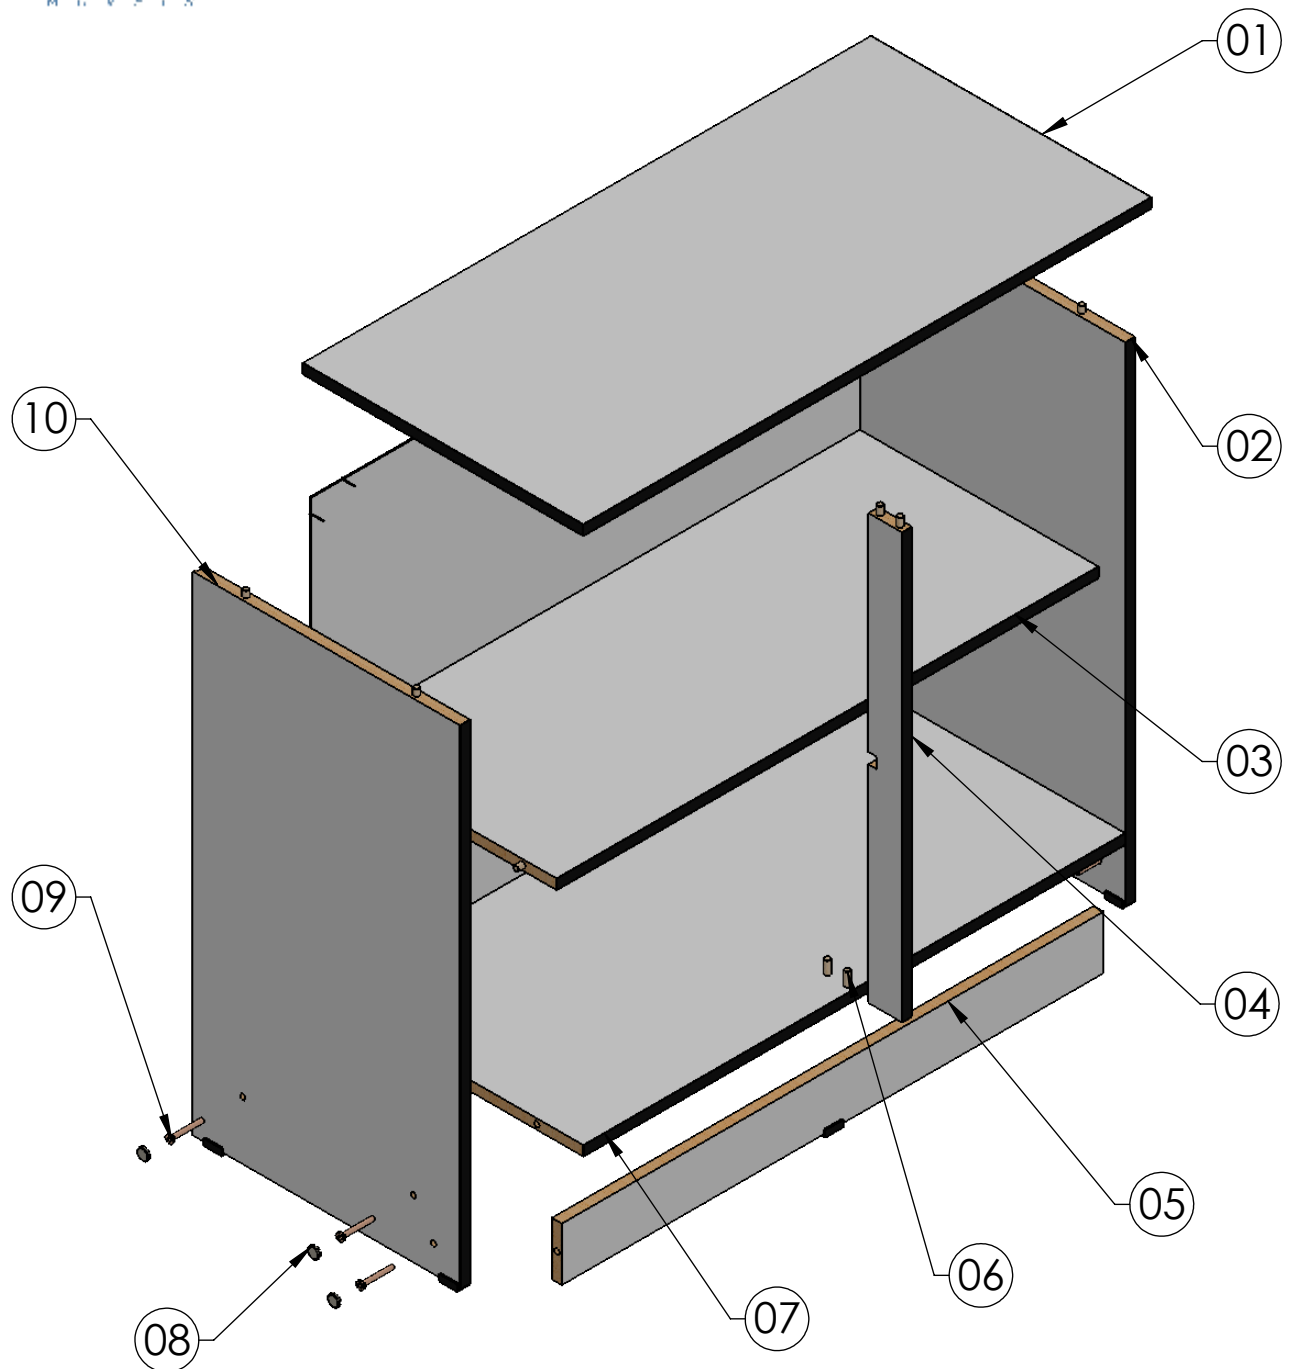

MANUAL DE MONTAGEM BALCÃO DUAS PORTAS DE ABRIR SEM CHAVE

Nº DO ITEM	DESCRIÇÃO	QTD.
1	TAMPO SUPERIOR BALCÃO DUAS PORTA 850X420X15mm	1
2	LATERAL DIREITA BALCÃO 732X400X15mm	1
3	PRATELEIRA BALCÃO 2 PORTAS 810X357X15mm	1
4	TRAVESSA VERTICAL BALCÃO 2 PORTAS 637X50X15mm	1
5	RODAPÉ BALCÃO 2 PORTAS 810X80X15mm	1
6	CAVILHA	12
7	TAMPO INFERIOR BALCÃO 2 PORTAS 810X395X15mm	1
8	TAPA PARAFUSO CAB. 13	6
9	PARAFUSO 7X60 CABEÇA 13	6
10	LATERAL ESQUERDA BALCÃO 732X400X15 mm	1

Nº DO ITEM	DESCRIÇÃO	QTD.
1	PREGO 13X15 mm	5
2	SAPATA 15X27 mm	5
3	PREGO 10X10	30
4	FIXADOR DE FUNDO EUCAPLAC	4
5	FUNDO EUCAPLAC ARMÁRIO 2 PORTAS (ARM. DESMONTADO)	2

Nº DO ITEM	DESCRIÇÃO	QTD.
1	PORTA DIREITA BALCÃO SEM CHAVE 644X410X15mm	1
2	PUXADOR	2
3	PARAFUSO CAB. CHATA 3,5X14	16
4	DOBRADIÇA CALÇO ALTO SB60 MDF 35MM	4
5	PARAFUSO PARA PUXADOR 4X25 CAB. PANELA	4
6	PORTA ESQUERDA BALCÃO SEM CHAVE 644X410X15mm	1