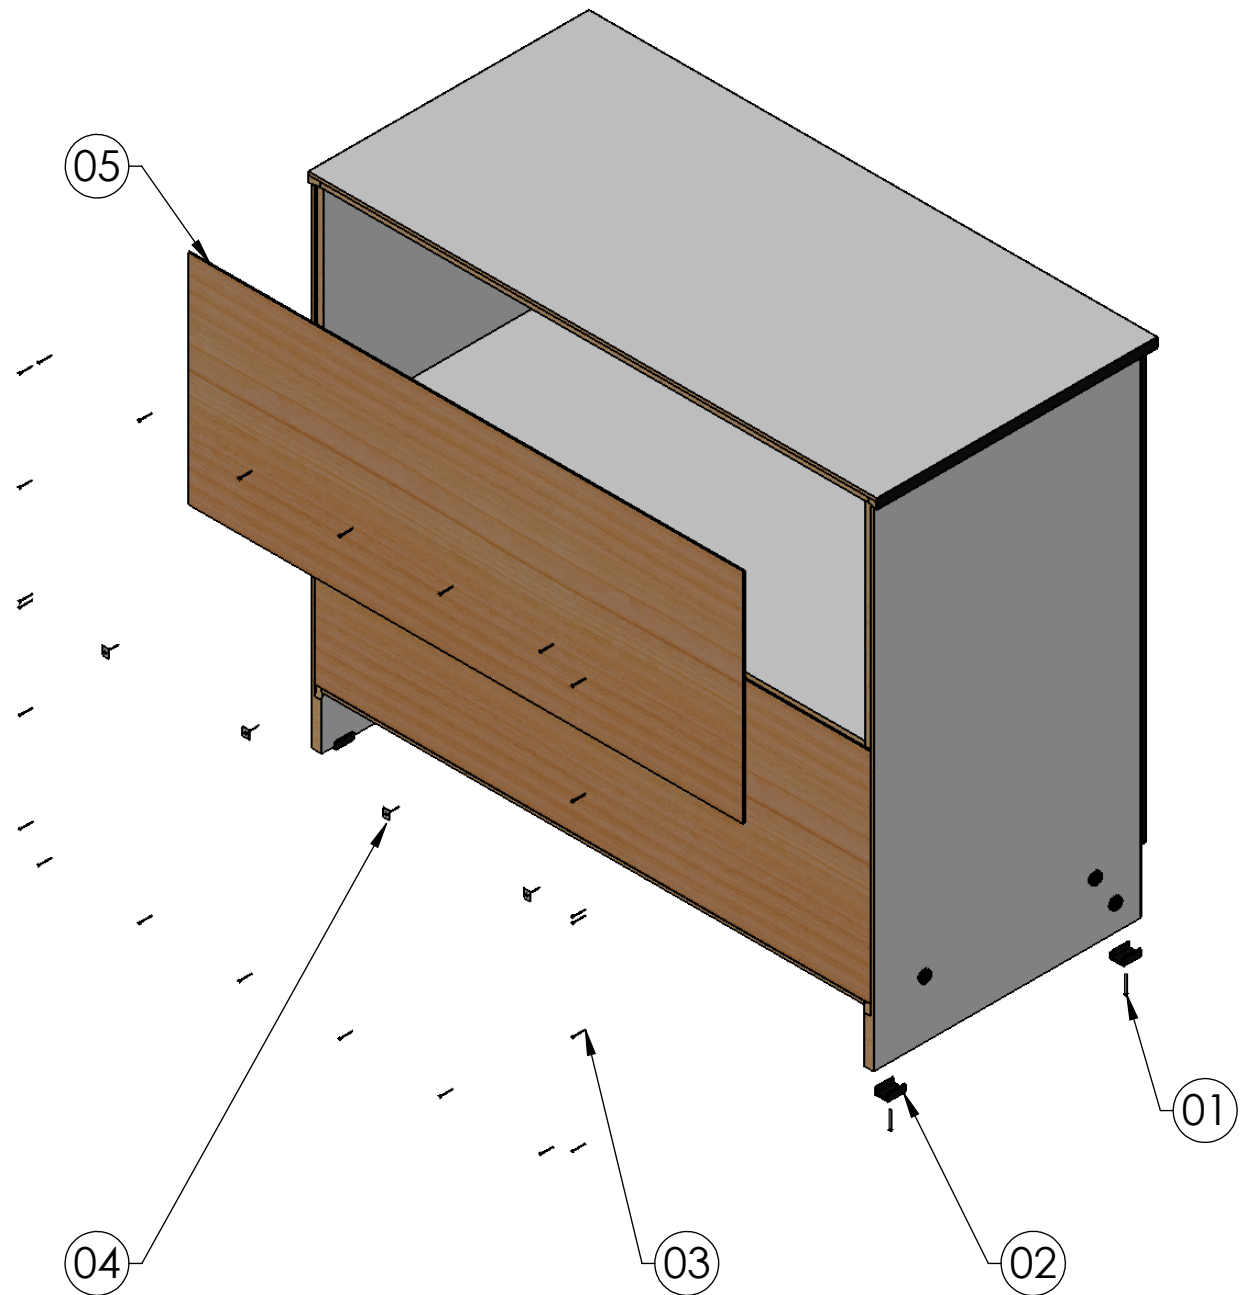

MANUAL DE MONTAGEM BALCÃO DUAS PORTAS DE ABRIR SEM CHAVE

Nº DO ITEM	DESCRIÇÃO	QTD.
1	TAMPO SUPERIOR BALCÃO DUAS PORTA 850X420X15mm	1
2	LATERAL DIREITA BALCÃO 732X400X15mm	1
3	PRATELEIRA BALCÃO 2 PORTAS 810X357X15mm	1
4	TRAVESSA VERTICAL BALCÃO 2 PORTAS 637X50X15mm	1
5	RODAPÉ BALCÃO 2 PORTAS 810X80X15mm	1
6	CAVILHA	12
7	TAMPO INFERIOR BALCÃO 2 PORTAS 810X395X15mm	1
8	TAPA PARAFUSO CAB. 13	6
9	PARAFUSO 7X60 CABEÇA 13	6
10	LATERAL ESQUERDA BALCÃO 732X400X15 mm	1

Nº DO ITEM	DESCRIÇÃO	QTD.
1	PREGO 13X15 mm	5
2	SAPATA 15X27 mm	5
3	PREGO 10X10	30
4	FIXADOR DE FUNDO EUCAPLAC	4
5	FUNDO EUCAPLAC ARMÁRIO 2 PORTAS (ARM. DESMONTADO)	2

Nº DO ITEM	DESCRIÇÃO	QTD.
1	PORTA DIREITA BALCÃO SEM CHAVE 644X410X15mm	1
2	PUXADOR	2
3	PARAFUSO CAB. CHATA 3,5X14	16
4	DOBRADIÇA CALÇO ALTO SB60 MDF 35MM	4
5	PARAFUSO PARA PUXADOR 4X25 CAB. PANELA	4
6	PORTA ESQUERDA BALCÃO SEM CHAVE 644X410X15mm	1